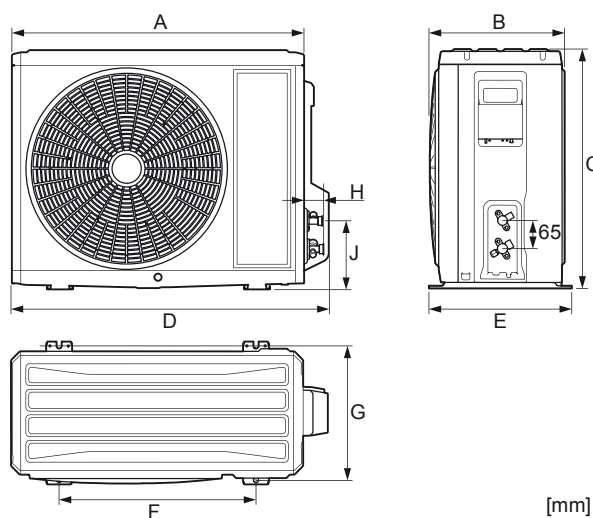

Económico

Produto competitivo, compacto, com instalação facilitada e com funções de economia de custos

Vaillant Conforto para minha casa

climaVAIR direct VAILD1

Mono Mural R32

Características	Un.	VAILD1-025WN	VAILD1-030WN
Capacidade Nom. Arrefecimento (mín.-máx.)	kW	2,5 (0,5-3,25)	3,2 (0,9-3,6)
Potência Nom. Absorvida Arrefeci. (mín.-máx.)	kW	0,72 (0,15-1,3)	0,99 (0,22-1,3)
SEER		6,5	6,1
Classificação energética		A++	
Capacidade Nom. Aquecimento (mín.-máx.)	kW	2,8 (0,5-3,5)	3,4 (0,9-4,0)
Potência Nom. Absorvida Aqueci. (mín.-máx.)	kW	0,75 (0,14-1,5)	0,92 (0,22-1,5)
SCOP (Médio / Quente)		4,0 / 5,1	
Classificação energética		A+ / A+++	
Dimensões Unidade Interior (AxLxP)	mm	254 x 744 x 185	254 x 819 x 185
Peso Unidade Interior	kg	7,5	8,5
Pressão sonora Unidade Interior	dB(A)	38 / 36 / 32 / 22	41 / 37 / 33 / 26
Dimensões Unidade Exterior (AxLxP)	mm	550 x 732 x 330	
Peso Unidade Exterior	kg	25	
Pressão sonora Unidade Exterior	dB(A)	62	64
Tipo de refrigerante e carga	g	R32 (500)	R32 (550)
Diâmetro tubagem Líq. / Gás		1/4" - 3/8"	
Desnível / Comprimento máximo	m	10 / 15	
Comprimento máx. da pré-carga de gás	m	5	
Referência U.E.		0010044015	0010044016
Referência U.I.		0010044034	0010044035

Gama de funcionamento
Segundo a temperatura exterior (°C)

43
24
-15

frío calor

Dimensões

Modelo	Un.	025 WNI	030 WNI
A	mm	744	819
B	mm	254	
C	mm	185	

Modelo	Un.	025 WNO	030 WNO
A	mm	675	675
B	mm	285	285
C	mm	550	550
D	mm	732	732
E	mm	330	330
F	mm	455	455
G	mm	310	310
H	mm	43	43
J	mm	158	158