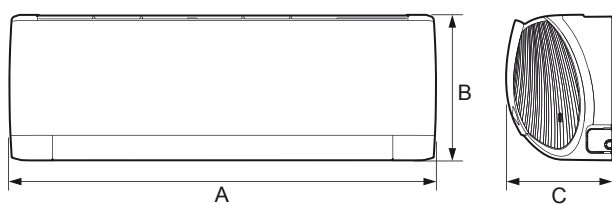

Económico

Produto competitivo, compacto, com instalação facilitada e com funções de economia de custos

Vaillant Conforto para minha casa

climaVAIR direct VAILD1

Mono Mural R32

Características	Un.	VAILD1-025WN	VAILD1-030WN
Capacidade Nom. Arrefecimento (mín.-máx.)	kW	2,5 (0,5-3,25)	3,2 (0,9-3,6)
Potência Nom. Absorvida Arrefeci. (mín.-máx.)	kW	0,72 (0,15-1,3)	0,99 (0,22-1,3)
SEER		6,5	6,1
Classificação energética		A++	
Capacidade Nom. Aquecimento (mín.-máx.)	kW	2,8 (0,5-3,5)	3,4 (0,9-4,0)
Potência Nom. Absorvida Aqueci. (mín.-máx.)	kW	0,75 (0,14-1,5)	0,92 (0,22-1,5)
SCOP (Médio / Quente)		4,0 / 5,1	
Classificação energética		A+ / A+++	
Dimensões Unidade Interior (AxLxP)	mm	254 x 744 x 185	254 x 819 x 185
Peso Unidade Interior	kg	7,5	8,5
Pressão sonora Unidade Interior	dB(A)	38 / 36 / 32 / 22	41 / 37 / 33 / 26
Dimensões Unidade Exterior (AxLxP)	mm	550 x 732 x 330	
Peso Unidade Exterior	kg	25	
Pressão sonora Unidade Exterior	dB(A)	62	64
Tipo de refrigerante e carga	g	R32 (500)	R32 (550)
Diâmetro tubagem Líq. / Gás		1/4" - 3/8"	
Desnível / Comprimento máximo	m	10 / 15	
Comprimento máx. da pré-carga de gás	m	5	
Referência U.E.		0010044015	0010044016
Referência U.I.		0010044034	0010044035

Gama de funcionamento
Segundo a temperatura exterior (°C)

43
24
-15

frío calor

Dimensões

Modelo	Un.	025 WNI	030 WNI
A	mm	744	819
B	mm	254	
C	mm	185	

Modelo	Un.	025 WNO	030 WNO
A	mm	675	675
B	mm	285	285
C	mm	550	550
D	mm	732	732
E	mm	330	330
F	mm	455	455
G	mm	310	310
H	mm	43	43
J	mm	158	158