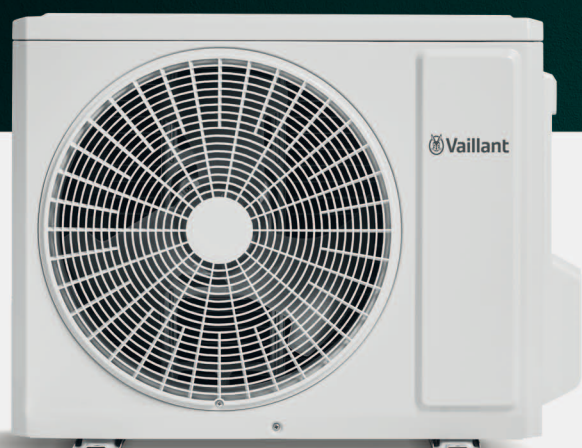

 Ar condicionado

NOVIDADE

climaVAIR direct

VAILD1 Compacto e Económico

 WIFI opcional

- Aquecimento / Arrefecimento
- Desumidificação / Ventilação
- Modo noite
- Temporizador On/Off
- Modo "sleep"

Ecológico

Equipados com o refrigerante R32, que para além de cumprir a norma europeia F-Gás, possui baixo impacto no ambiente

Silencioso

A unidade interior (VAIL1-025) tem valores de pressão sonora de 22 dB(A) na velocidade mínima do ventilador

Modo "sleep"

Ajusta a temperatura ambiente automaticamente e de forma gradual, aprimorando a poupança

Conectável

Controle o seu equipamento de onde quer que esteja, graças à ligação WiFi (com acessório opcional)

Económico

Produto competitivo, compacto, com instalação facilitada e com funções de economia de custos

Vaillant Conforto para minha casa

climaVAIR direct VAILD1

Mono Mural R32

Características	Un.	VAILD1-025WN	VAILD1-030WN
Capacidade Nom. Arrefecimento (mín.-máx.)	kW	2,5 (0,5-3,25)	3,2 (0,9-3,6)
Potência Nom. Absorvida Arrefeci. (mín.-máx.)	kW	0,72 (0,15-1,3)	0,99 (0,22-1,3)
SEER		6,5	6,1
Classificação energética		A++	
Capacidade Nom. Aquecimento (mín.-máx.)	kW	2,8 (0,5-3,5)	3,4 (0,9-4,0)
Potência Nom. Absorvida Aqueci. (mín.-máx.)	kW	0,75 (0,14-1,5)	0,92 (0,22-1,5)
SCOP (Médio / Quente)		4,0 / 5,1	
Classificação energética		A+ / A+++	
Dimensões Unidade Interior (AxLxP)	mm	254 x 744 x 185	254 x 819 x 185
Peso Unidade Interior	kg	7,5	8,5
Pressão sonora Unidade Interior	dB(A)	38 / 36 / 32 / 22	41 / 37 / 33 / 26
Dimensões Unidade Exterior (AxLxP)	mm	550 x 732 x 330	
Peso Unidade Exterior	kg	25	
Pressão sonora Unidade Exterior	dB(A)	62	64
Tipo de refrigerante e carga	g	R32 (500)	R32 (550)
Diâmetro tubagem Líq. / Gás		1/4" - 3/8"	
Desnível / Comprimento máximo	m	10 / 15	
Comprimento máx. da pré-carga de gás	m	5	
Referência U.E.		0010044015	0010044016
Referência U.I.		0010044034	0010044035